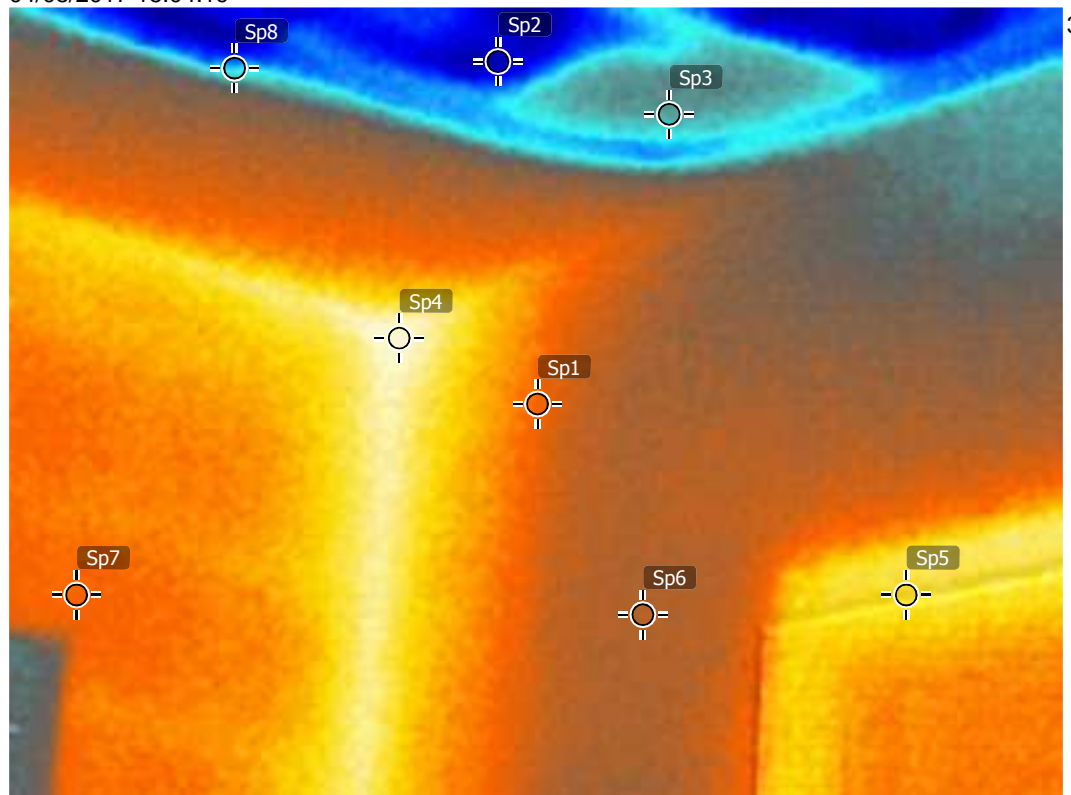

04/08/2017 15:04:19

FLIR0151.jpg

04/08/2017 15:04:19

°C
31,5

25,1
64520865

FLIR0150.jpg

FLIR E40

64520865

Misurazioni

Sp1	30,0 °C
Sp2	25,7 °C
Sp3	28,4 °C
Sp4	31,5 °C
Sp5	30,8 °C
Sp6	29,6 °C
Sp7	30,0 °C
Sp8	27,4 °C

Parametri

Emissività	0.95
Temp. rifl.	20 °C

04/08/2017 15:04:19

FLIR0150.jpg

FLIR E40

64520865